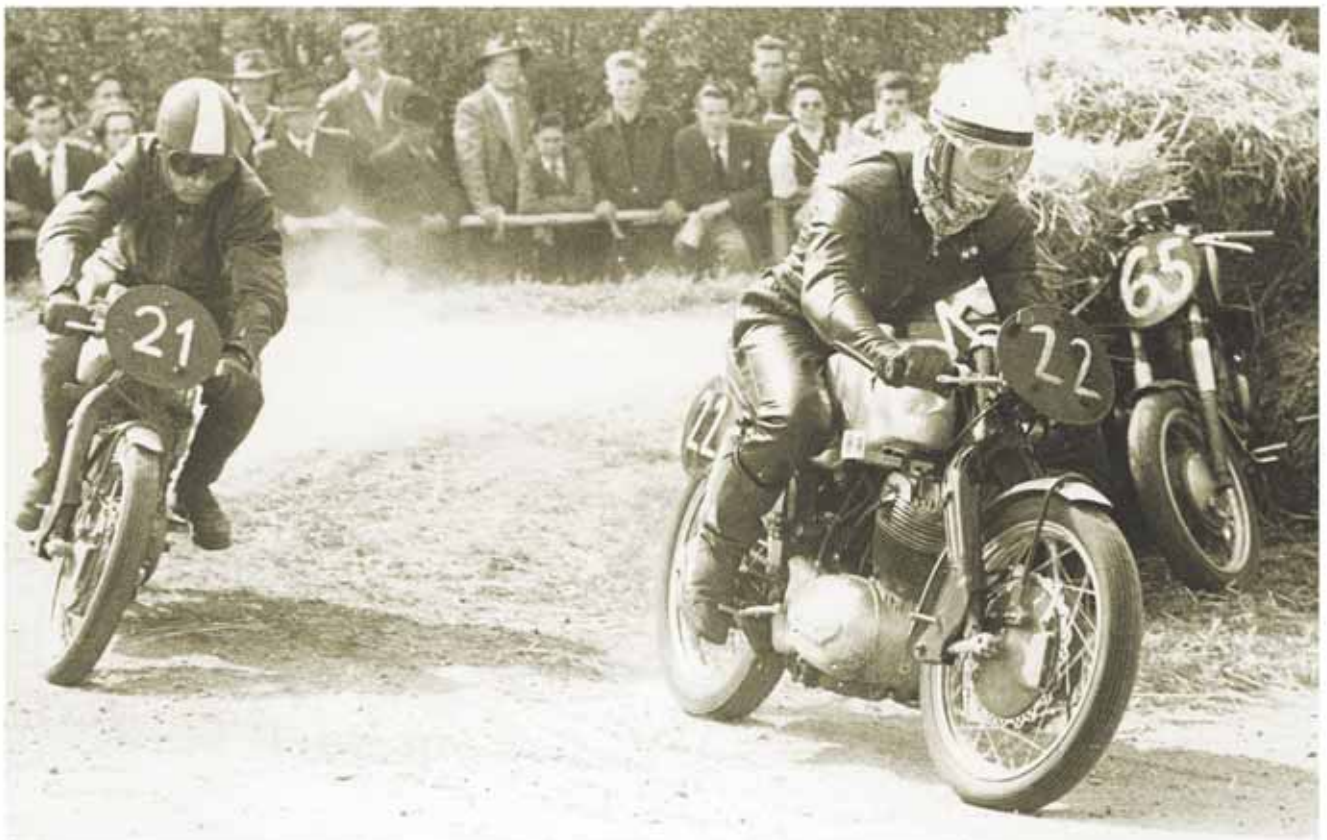

Rudi Thalhammer Kalender 2007

Mattighofen, 28. April 1957: Thalhammer in Führung

☉ März ☉

	9	5 Mo	10	12 Mo	11
		6 Di		13 Di	
1 Do		7 Mi		14 Mi	
2 Fr		8 Do		15 Do	
3 Sa		9 Fr		16 Fr	
4 So		10 Sa		17 Sa	
		11 So		18 So	
19 Mo	12	26 Mo	13		
20 Di		27 Di			
21 Mi	Frühlingsanfang	28 Mi			
22 Do		29 Do			
23 Fr		30 Fr			
24 Sa		31 Sa			
25 So	Beginn Sommerzeit